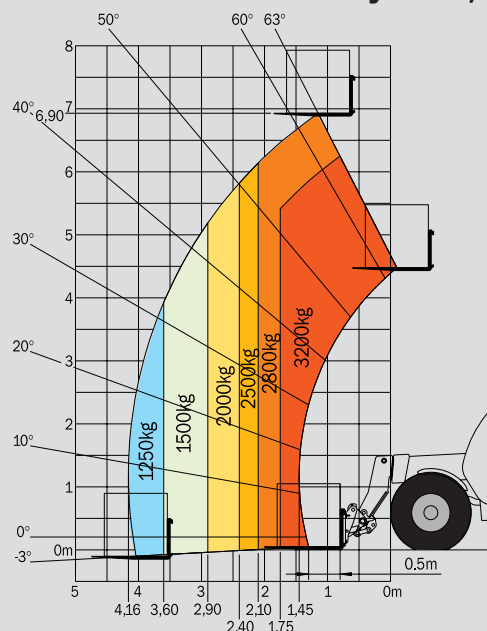

Dæk
400/80 - 24 156 A8 TL

Gafler (mm)
Længde 1200
Bredde x tykkelse .....125 X 45
Maksimum afstand mellem gafler 1040
Rotation af slæde .....126°

Flerpladet skivebremser i oliebad på begge aksler

Perkins motor
Type 1104C-44
Kapacitet .....4 cyl. 4400 cm³
Ydelse ved 2200 o/min : .....84 hk/61,5 kw
(ISO/TR 14396)
Maksimum moment : .....302 Nm ved 1400 o/min.
Direkte indsprøjtning
Vandkølet

Transmission .....Converter
Elektro - Hydraulisk skift frem/bak
4 hastigheder fremad og bak
Maksimum kørehastighed .....25 km/t

Hydraulik
Løft/tilt pumpe
geartype: .....240 bars/105 l/min.
Flow divider med prioritet for styring og bremses.

Kapaciteter
Kølesystem .....18,5 l.
Motorolie .....10,5 l.
Hydraulikolie .....125 l.
Transmissionsolie .....15,5 l.
Brændstoftank .....120 l.

Vægt (med gafler) .....7250 kg
Total bredde .....2,26 m
Total højde .....2,30 m
Venderadius (udvendige hjul) .....3,67 m
Total længde (ved gaffelslæde) .....4,77 m
Frihøjde .....0,44 m
Trækkraft .....8400 daN

Denne brochure udgør på ingen måde et tilbud og firmaet forbeholder sig ret til at ændre specifikationer uden varsel.
MANITOU modellerne i denne brochure kan leveres med valgfrit udstyr.

Rækkeevne ved maks. højde : 1,15 m