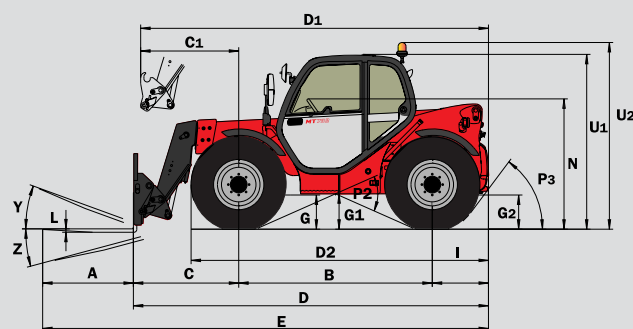

Iht. EN 1459 tillæg B

A	1200
B	2560
C	1444
C1	1537
D	4767
D1	4860
D2	3908
E	5967
F	1846
F1	1846
G	455
G1	440
G2	440
I	763
J	865
K	1040
L	45
N	1690
O	125
P2	47,5°
P3	53°
R	3460
S	7591
T	3555
U1	2300
U2	2550
V	4805
V1	1250
V2	3668
W	2261
Y	12°
Z	114°

mm

SCANTRUCK A/S

Jylland: Katkjærvej 5 - 7800 Skive - Tlf: +45 96 147 147
Sjælland: Metalgangen 1-3 - 2690 Karlslunde - Tlf: +45 70 127 127
Fax: +45 96 147 148 - info@scantruck - www.scantruck.dk