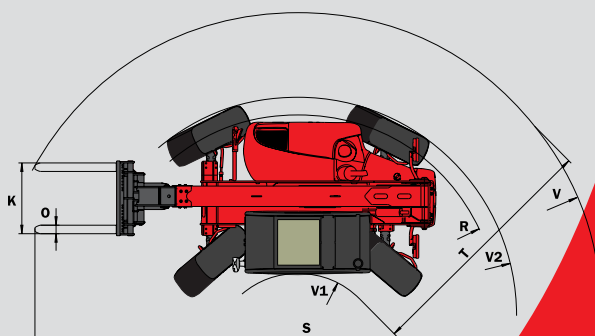

Iht. EN 1459 tillæg B

A	1200
B	2560
C	1444
C1	1537
D	4767
D1	4860
D2	3908
E	5967
F	1846
F1	1846
G	455
G1	440
G2	440
I	763
J	865
K	1040
L	45
N	1690
O	125
P2	47,5°
P3	53°
R	3460
S	7591
T	3555
U1	2300
U2	2550
V	4805
V1	1250
V2	3668
W	2261
Y	12°
Z	114°

mm

SCANTRUCK A/S

Jylland: Katkjærvej 5 - 7800 Skive - Tlf: +45 96 147 147
Sjælland: Metalgangen 1-3 - 2690 Karlslunde - Tlf: +45 70 127 127
Fax: +45 96 147 148 - info@scantruck - www.scantruck.dk