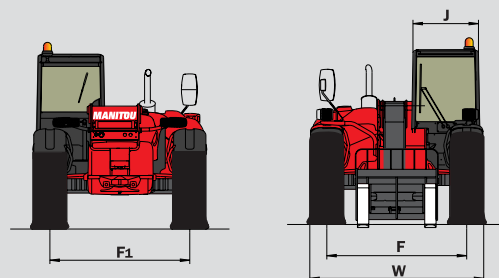

Iht. EN 1459 tillæg B

A	1200
B	2560
C	1444
C1	1537
D	4767
D1	4860
D2	3908
E	5967
F	1846
F1	1846
G	455
G1	440
G2	440
I	763
J	865
K	1040
L	45
N	1690
O	125
P2	47,5°
P3	53°
R	3460
S	7591
T	3555
U1	2300
U2	2550
V	4805
V1	1250
V2	3668
W	2261
Y	12°
Z	114°

mm

SCANTRUCK A/S

Jylland: Katkjærvej 5 - 7800 Skive - Tlf: +45 96 147 147
Sjælland: Metalgangen 1-3 - 2690 Karlslunde - Tlf: +45 70 127 127
Fax: +45 96 147 148 - info@scantruck - www.scantruck.dk