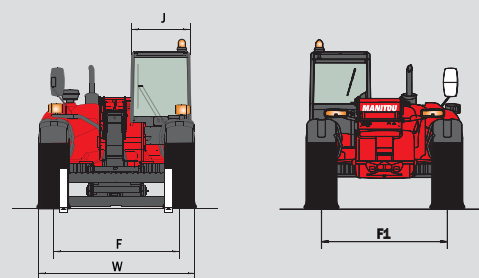

MLT 742 Turbo

Løftekapacitet.....4200 kg
(ved 500 mm fra gaffelhæl)
Tippelast ved maksimum rækkeevne.....1990 kg

Løftehøjde.....6,90 m
Tid: ubelastet / belastet (i sek.)
Løftning 7/7,5
Sænkning 5,3/5,2
Forlængelse af bom 8,2/9,0
Tilbagetrækning af bom.....6,2/6,0
Aflæsningstid (i sek.)
Fyldning af skovl 3,5
Tømning af skovl 3,0

Dæk
14.9 - 24 T35 18 PR

Gafler (mm)
Længde 1200
Bredde X tykkelse .....125 x 45
Maksimum afstand mellem gafler.....1260
Rotation af slæde.....146°

Flerpl. skivebremsere i oliebad på front/bagaksler

Perkins motor
Turbo: 1104 C - 44 T .....4 cyl. - 4400 cm³
Ydelse (ISO/TR 14396): .....101 HK/74,5 kw
Maksimum moment
(ISO/TR 14396): .....412 Nm ved 1400 o/min.
Direkte indsprøjtning
Vandkølet

Transmission .....converter
Skift frem/bak .....elektro-hydraulisk
Antal hastigheder 4/4
Differentialspærring
Maks. kørehastighed: .....25 km/t

Hydraulik
Turbo .....105 l./min. - 250 bars
Flow divider med load sensing for kørsel og bremsere

Kapaciteter
Hydraulikolie .....125 l
Brændstoftank.....120 l

Vægt (med gafler) .....7585 kg
Total højde.....2,30 m
Total bredde.....2,26 m
Total længde (ved gaffelslæde).....4,80 m
Frihøjde .....0,45 m
Venderadius (udvendige hjul).....3,81 m
Trækraft .....9300 daN

Rækkeevne fremad ved maks. højde : 1,03 m

A	1200
B	2810
C	1232
C1	1288
D	4805
D1	4861
D2	4158
E	6005
F	1846
F1	1846
G	455
G1	440
G2	440
I	763
J	865
K	1260
L	50
N	1690
O	125
P2	38°
P3	53°
R	3610
S	7654
T	3505
U1	2300
U2	2550
V	4865
V1	1360
V2	3818
W	2261
Y	12.3°
Z	133.5°

mm

Denne brochure udgør på ingen måde et tilbud og firmaet forbeholder sig ret til at ændre specifikationer uden varsel.
MANITOU modellerne i denne brochure kan leveres med valgfrit udstyr.

SCANTRUCK A/S