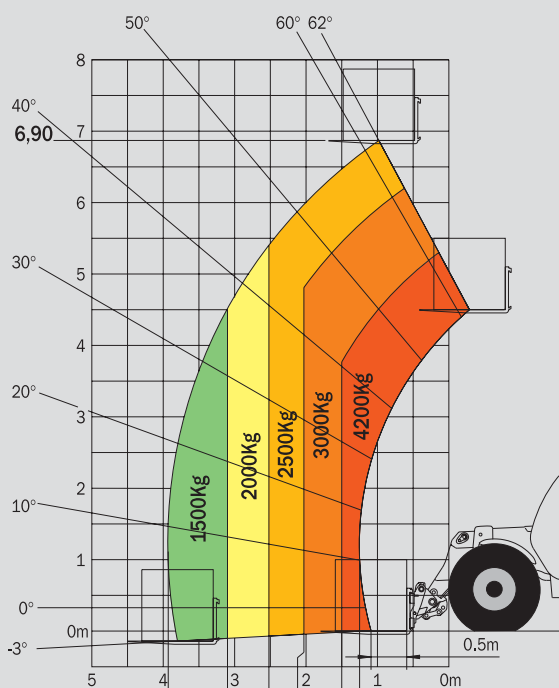

 **Dæk**
14.9 - 24 T35 18 PR

 **Gafler (mm)**
Længde1200
Bredde X tykkelse125 x 45
Maksimum afstand mellem gafler.....1260
Rotation af slæde.....146°

 **Flerpl. skivebremsere i oliebad på front/bagaksler**

 **Perkins motor**
Turbo: 1104 C - 44 T4 cyl. - 4400 cm³
Ydelse (ISO/TR 14396):101 HK/74,5 kw
Maksimum moment
(ISO/TR 14396):412 Nm ved 1400 o/min.
Direkte indsprøjtning
Vandkølet

 **Transmission**converter
Skift frem/bakelektro-hydraulisk
Antal hastigheder4/4
Differentialspærring
Maks. kørehastighed:25 km/t

 **Hydraulik**
Turbo105 l./min. - 250 bars
Flow divider med load sensing for kørsel og bremsere

 **Kapaciteter**
Hydraulikolie125 l
Brændstoftank.....120 l

 **Vægt (med gafler)**7585 kg
Total højde.....2,30 m
Total bredde.....2,26 m
Total længde (ved gaffelslæde).....4,80 m
Frihøjde0,45 m
Venderadius (udvendige hjul).....3,81 m
Trækraft9300 daN

Rækkeevne fremad ved maks. højde : 1,03 m

EN 1459 tillæg B

MLT 742 T

A	1200
B	2810
C	1232
C1	1288
D	4805
D1	4861
D2	4158
E	6005
F	1846
F1	1846
G	455
G1	440
G2	440
I	763
J	865
K	1260
L	50
N	1690
O	125
P2	38°
P3	53°
R	3610
S	7654
T	3505
U1	2300
U2	2550
V	4865
V1	1360
V2	3818
W	2261
Y	12.3°
Z	133.5°