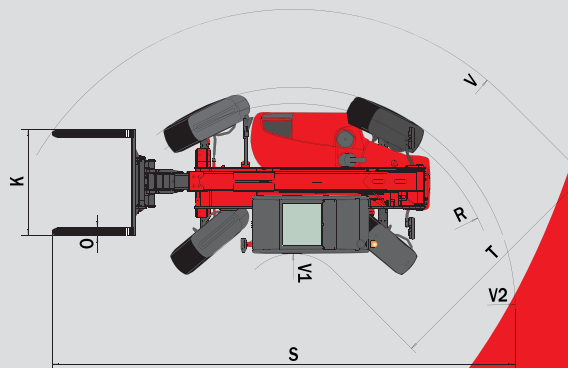

MLT 742 Turbo

Løftekapacitet.....4200 kg
(ved 500 mm fra gaffelhæl)
Tippelast ved maksimum rækkeevne.....1990 kg

Løftehøjde.....6,90 m
Tid: ubelastet / belastet (i sek.)
Løftning 7/7,5
Sænkning 5,3/5,2
Forlængelse af bom 8,2/9,0
Tilbagetrækning af bom.....6,2/6,0
Aflæsningstid (i sek.)
Fyldning af skovl 3,5
Tømning af skovl 3,0

Dæk
14.9 - 24 T35 18 PR

Gafler (mm)
Længde 1200
Bredde X tykkelse .....125 x 45
Maksimum afstand mellem gafler.....1260
Rotation af slæde.....146°

Flerpl. skivebremsere i oliebad på front/bagaksler

Perkins motor
Turbo: 1104 C - 44 T .....4 cyl. - 4400 cm³
Ydelse (ISO/TR 14396): .....101 HK/74,5 kw
Maksimum moment
(ISO/TR 14396): .....412 Nm ved 1400 o/min.
Direkte indsprøjtning
Vandkølet

Transmission .....converter
Skift frem/bak .....elektro-hydraulisk
Antal hastigheder 4/4
Differentialspærring
Maks. kørehastighed: .....25 km/t

Hydraulik
Turbo .....105 l./min. - 250 bars
Flow divider med load sensing for kørsel og bremsere

Kapaciteter
Hydraulikolie .....125 l
Brændstoftank.....120 l

Vægt (med gafler) .....7585 kg
Total højde.....2,30 m
Total bredde.....2,26 m
Total længde (ved gaffelslæde).....4,80 m
Frihøjde .....0,45 m
Venderadius (udvendige hjul).....3,81 m
Trækraft .....9300 daN

Rækkeevne fremad ved maks. højde : 1,03 m

A	1200
B	2810
C	1232
C1	1288
D	4805
D1	4861
D2	4158
E	6005
F	1846
F1	1846
G	455
G1	440
G2	440
I	763
J	865
K	1260
L	50
N	1690
O	125
P2	38°
P3	53°
R	3610
S	7654
T	3505
U1	2300
U2	2550
V	4865
V1	1360
V2	3818
W	2261
Y	12.3°
Z	133.5°

mm

Denne brochure udgør på ingen måde et tilbud og firmaet forbeholder sig ret til at ændre specifikationer uden varsel.
MANITOU modellerne i denne brochure kan leveres med valgfrit udstyr.

SCANTRUCK A/S