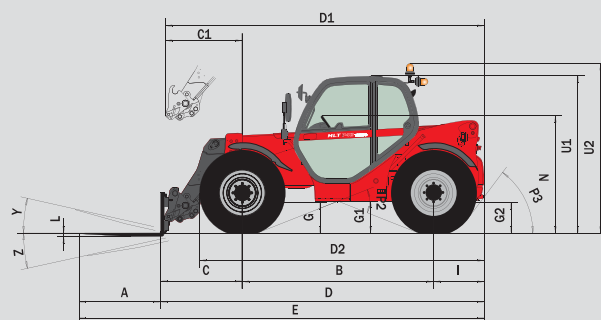

MLT 742 T

A	1200
B	2810
C	1232
C1	1288
D	4805
D1	4861
D2	4158
E	6005
F	1846
F1	1846
G	455
G1	440
G2	440
I	763
J	865
K	1260
L	50
N	1690
O	125
P2	38°
P3	53°
R	3610
S	7654
T	3505
U1	2300
U2	2550
V	4865
V1	1360
V2	3818
W	2261
Y	12.3°
Z	133.5°

mm