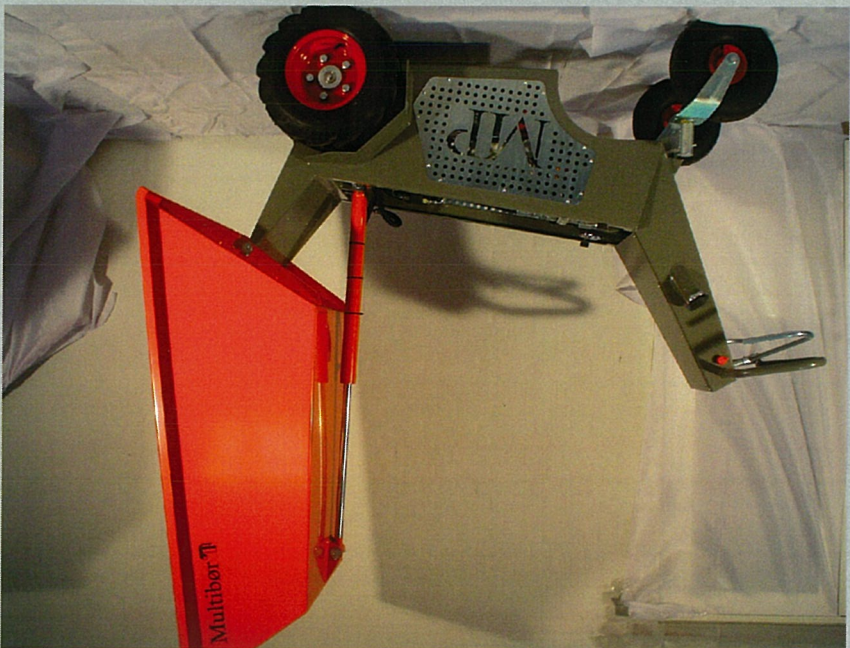

MULTIBØR MB750

Multibøren MB750 er en lille, robust minddumper, produceret i Danmark. Multibøren er særdeles effektiv til transport af materialer, hvor pladsen er trang, meget enkel at betjene, manøvrerdygtig samt billig i drift.

Produktegenskaber:

- Robust 330 l. lad
- Honda benzinnmotor
- Hydrostatisk fremdrift
- Pendelaksel på baghjul
- Kobling mellem motor / hydrostat

SPECIFIKATIONER

- Dimensioner**
- Bredde : 800 mm
- Længde : 1800 mm
- Højde : 1030 mm
- Læsehøjde : 940 / 1040 mm
- Egenvægt : 265 kg
- Lastevne : 750 kg
- Lad størrelse : 330 liter
- Motor**
- Motor : 6,5 HK Honda benzinnmotor
- Benzintank : 3,6 liter
- Hydraulik**
- Tip på lad : Hydraulisk cylinder
- Hydrauliktank : 14 liter
- Hjul**
- Forhjul : 400x160 mm
- Baghjul : (traktor/græsdek) Gaffelhjul 300 mm.
- Transmission**
- Træk : 2 WD (forhjulstræk)
- Transmission : Hydrostatisk
- Max. hastighed : 7,2 km/t