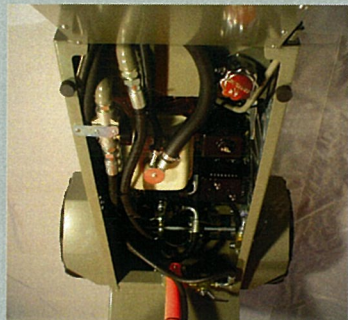

MULTIBØR MB750

Multibøren MB750 er en lille, robust minddumper, produceret i Danmark. Multibøren er særdeles effektiv til transport af materialer, hvor pladsen er trang, meget enkel at betjene, manøvrerdygtig samt billig i drift.

Produktegenskaber:

- Robust 330 l. lad
- Honda benzinnmotor
- Hydrostatisk fremdrift
- Pendelaksel på baghjul
- Kobling mellem motor / hydrostat

SPECIFIKATIONER

- Dimensioner**
- Bredde : 800 mm
- Længde : 1800 mm
- Højde : 1030 mm
- Læsehøjde : 940 / 1040 mm
- Egenvægt : 265 kg
- Lastevne : 750 kg
- Lad størrelse : 330 liter
- Motor**
- Motor : 6,5 HK Honda benzinnmotor
- Benzintank : 3,6 liter
- Hydraulik**
- Tip på lad : Hydraulisk cylinder
- Hydrauliktank : 14 liter
- Hjul**
- Forhjul : 400x160 mm
- Baghjul : (traktor/græsdek) Gaffelhjul 300 mm.
- Transmission**
- Træk : 2 WD (forhjulstræk)
- Transmission : Hydrostatisk
- Max. hastighed : 7,2 km/t