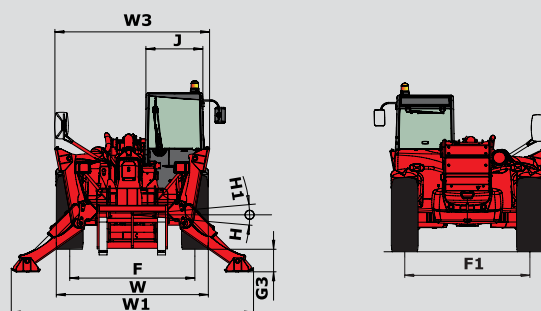

A	1200
B	3070
C	1905
C1	1790
D	6135
D1	6020
D2	4829
E	7335
F	1960
F1	1960
G	384
G1	367
G2	380
G3	355
H	9
H1	9
I	1160
J	892
K	1040
L	50
N	1855
O	125
P2	34
P3	33
R	3779
S	8651
T	4183
U1	2452
U2	2640
V	5468
V1	1285
V2	3986
W	2374
W1	3793
W2	1134
W3	2422
Y	12
Z	114