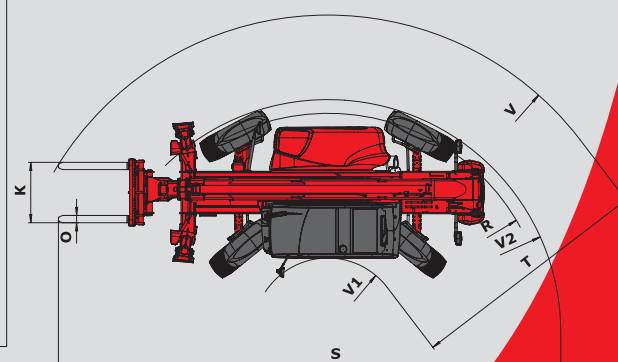

A	1200
B	3070
C	1905
C1	1790
D	6135
D1	6020
D2	4829
E	7335
F	1960
F1	1960
G	384
G1	367
G2	380
G3	355
H	9
H1	9
I	1160
J	892
K	1040
L	50
N	1855
O	125
P2	34
P3	33
R	3779
S	8651
T	4183
U1	2452
U2	2640
V	5468
V1	1285
V2	3986
W	2374
W1	3793
W2	1134
W3	2422
Y	12
Z	114