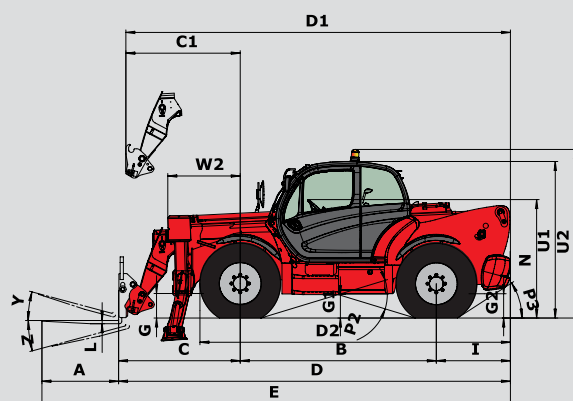

A	1200
B	3070
C	1905
C1	1790
D	6135
D1	6020
D2	4829
E	7335
F	1960
F1	1960
G	384
G1	367
G2	380
G3	355
H	9
H1	9
I	1160
J	892
K	1040
L	50
N	1855
O	125
P2	34
P3	33
R	3779
S	8651
T	4183
U1	2452
U2	2640
V	5468
V1	1285
V2	3986
W	2374
W1	3793
W2	1134
W3	2422
Y	12
Z	114