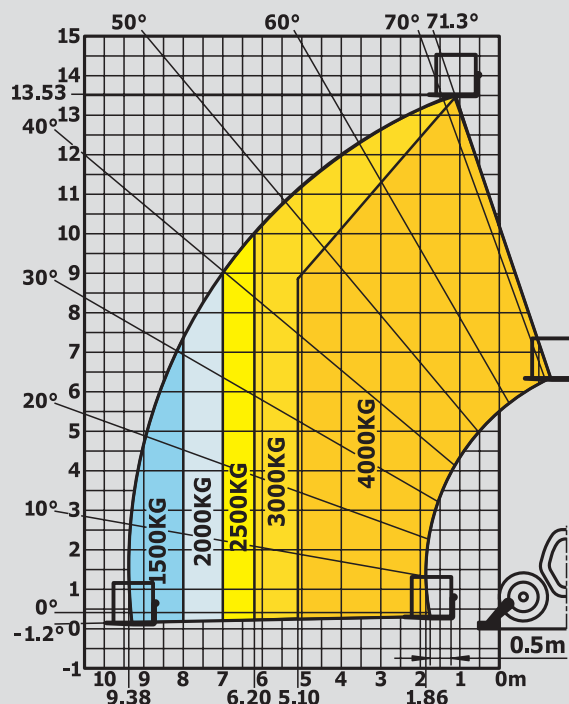

MT 1440 MT 1440 EP **PRIVILEGE**

 **Løftekapacitet**4000 kg
ved 500 mm fra gaffelhæl.
Tippelast ved maksimum rækkeevne :
med støtteben1950 kg
Brydekraft med skovl
iht. ISO 83138000 daN

 **Løftehøjde**13,53 m
Tid : ubelastet / belastet (i sek.)
Løftning (standard)16/16,2
Løftning (EP)12,5/12,7
Sænkning13,5/13,2
Forlængelse af bom19,5/20,1
Tilbagetrækning af bom14,5/15
Fyldning af skovl4,3
Tømning af skovl4

 **Dæk**400/80-24

 **Gafler** (mm)
Længde1200
Bredde x tykkelse125 X 50
Maksimum afstand mellem gafler1040
Rotation af slæde126°

 **Flerpladet skivebremser i oliebad på begge aksler**

 **PERKINS motor**
Type1104C.44 T
Kapacitet4 cylinder - 4400 cm³
Ydelse :
(ISO/TR 14396)101 HK/74,5 kW ved 2200 o/min.
Maksimum moment413 Nm ved 1350 o/min.
Direkte indsprøjtning
Vandkølet

 **Vægt ubelastet**10800 kg
Total bredde2,38 m
Total højde2,45 m
Venderadius (udvendige hjul)3,98 m
Total længde6,13 m
Frihøjde0,38 m
Trækraft10200 daN

Denne brochure udgår på ingen måde et tilbud og firmaet forbeholder sig ret til at ændre specifikationer uden varsel.
Udstyret i denne brochure kan være standard, valgbar eller ikke disponibel afhængig af versionerne.

A	1200
B	3070
C	1905
C1	1790
D	6135
D1	6020
D2	4829
E	7335
F	1960
F1	1960
G	384
G1	367
G2	380
G3	355
H	9
H1	9
I	1160
J	892
K	1040
L	50
N	1855
O	125
P2	34
P3	33
R	3779
S	8651
T	4183
U1	2452
U2	2640
V	5468
V1	1285
V2	3986
W	2374
W1	3793
W2	1134
W3	2422
Y	12
Z	114