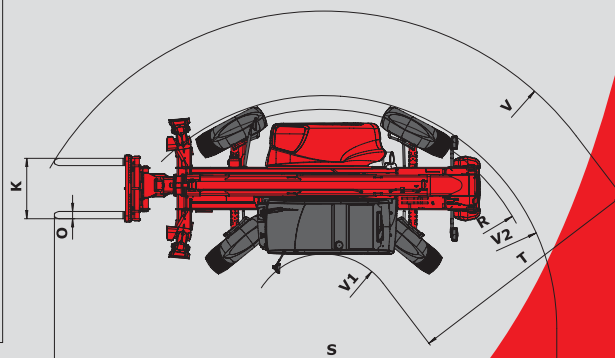

Iht.
EN 1459
tillæg B

A	1200
B	3070
C	1905
C1	1790
D	6135
D1	6020
D2	4829
E	7335
F	1960
F1	1960
G	384
G1	367
G2	380
G3	355
H	9
H1	9
I	1160
J	892
K	1040
L	50
N	1855
O	125
P2	34
P3	33
R	3779
S	8651
T	4183
U1	2452
U2	2640
V	5468
V1	1285
V2	3986
W	2374
W1	3793
W2	1134
W3	2422
Y	12
Z	114