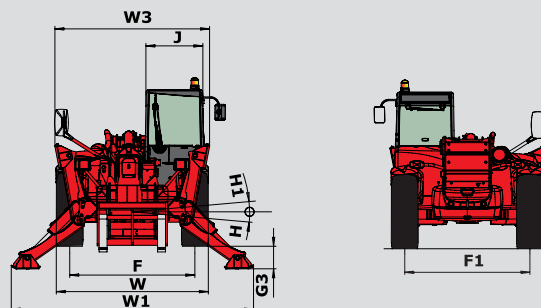

Iht.
EN 1459
tillæg B

A	1200
B	3070
C	1905
C1	1790
D	6135
D1	6020
D2	4829
E	7335
F	1960
F1	1960
G	384
G1	367
G2	380
G3	355
H	9
H1	9
I	1160
J	892
K	1040
L	50
N	1855
O	125
P2	34
P3	33
R	3779
S	8651
T	4183
U1	2452
U2	2640
V	5468
V1	1285
V2	3986
W	2374
W1	3793
W2	1134
W3	2422
Y	12
Z	114