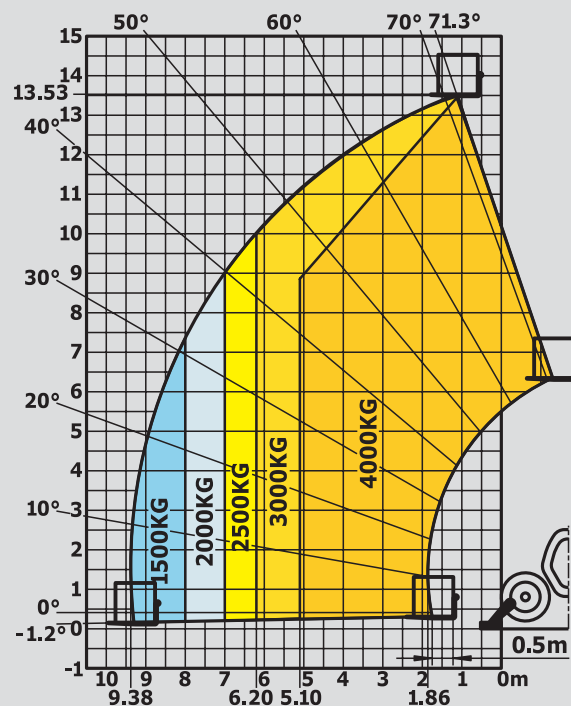

 **Dæk**400/80-24

 **Gaffler (mm)**
Længde1200
Bredde x tykkelse125 X 50
Maksimum afstand mellem gaffler1040
Rotation af slæde126°

 **Flerpladet skivebremser i oliebad på begge aksler**

 **PERKINS motor**
Type1104C.44 T
Kapacitet4 cylinder - 4400 cm³
Ydelse :
(ISO/TR 14396)101 HK/74,5 kW ved 2200 o/min.
Maksimum moment413 Nm ved 1350 o/min.
Direkte indsprøjtning
Vandkølet

 **Transmission**converter
Elektro-hydraulisk skift frem/bak
4 hastigheder fremad og bak
Maksimum kørehastighed (km/t)35

 **Hydraulik**
PumpeTandhjulspumpe
Tryk/kapacitet270 bars/170 l/min

 **Kapaciteter**
Kølersystem20 l.
Motorolie10,9 l.
Hydraulikolie135 l.
Transmissionsoolie23 l.
Brændstoftank140 l.

 **Vægt ubelastet**10800 kg
Total bredde2,38 m
Total højde2,45 m
Venderadius (udvendige hjul)3,98 m
Total længde6,13 m
Frihøjde0,38 m
Trækraft10200 daN

Denne brochure udgår på ingen måde et tilbud og firmaet forbeholder sig ret til at ændre specifikationer uden varsel.
Udstyret i denne brochure kan være standard, valgbart eller ikke disponibel afhængig af versionerne.