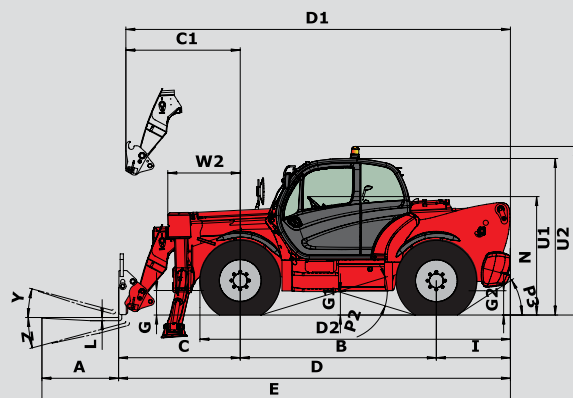

Iht.
EN 1459
tillæg B

A	1200
B	3070
C	1905
C1	1790
D	6135
D1	6020
D2	4829
E	7335
F	1960
F1	1960
G	384
G1	367
G2	380
G3	355
H	9
H1	9
I	1160
J	892
K	1040
L	50
N	1855
O	125
P2	34
P3	33
R	3779
S	8651
T	4183
U1	2452
U2	2640
V	5468
V1	1285
V2	3986
W	2374
W1	3793
W2	1134
W3	2422
Y	12
Z	114