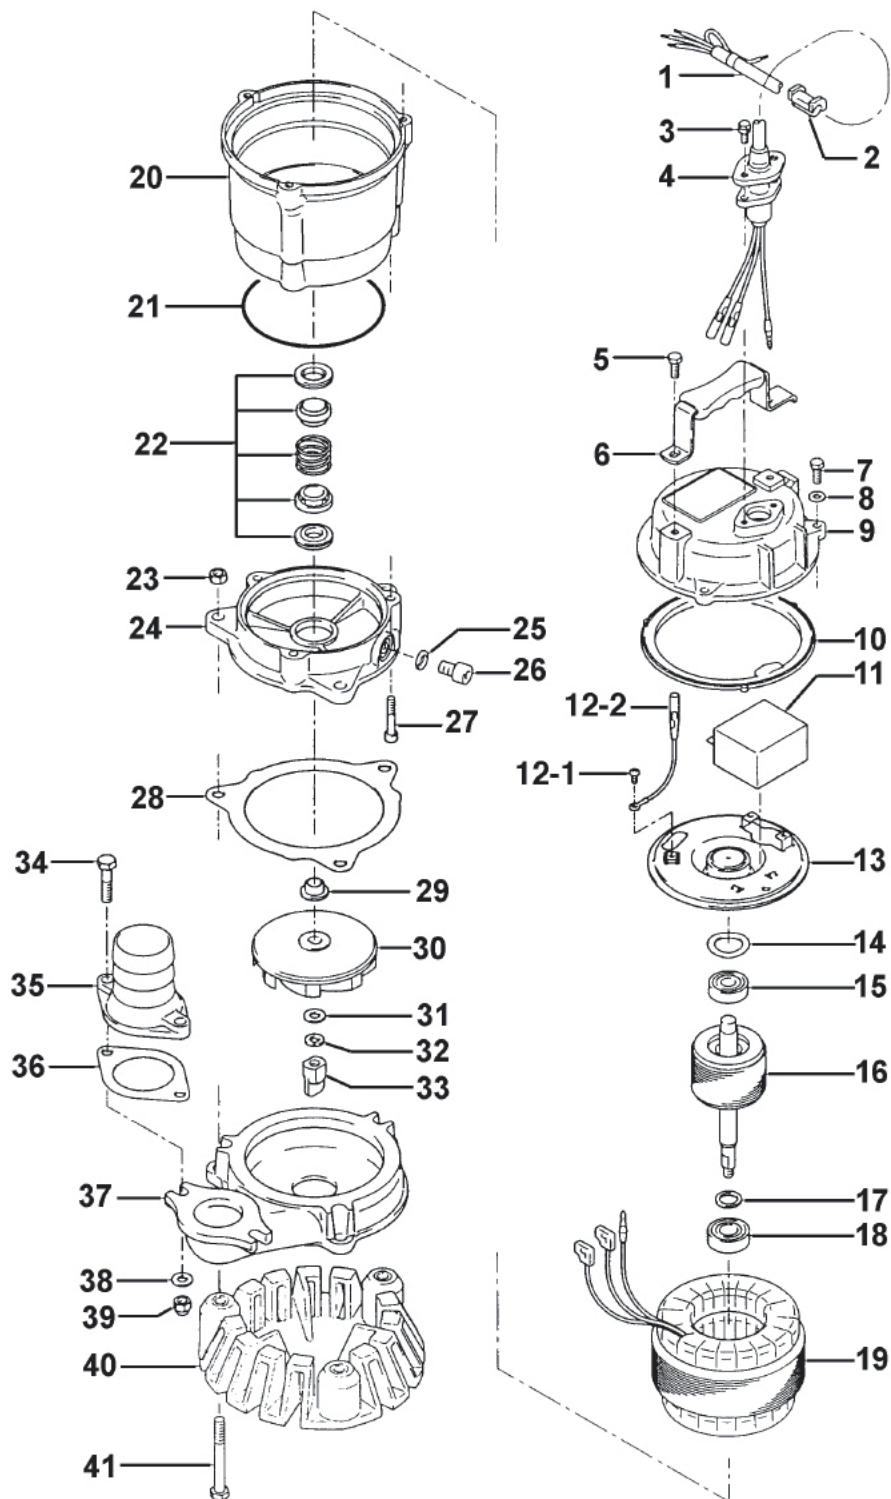

>> Reservedelsliste HS-2.4-52

>> Se listen på bagsiden!

STARING

Staring Maskinfabrik A/S
Starengvej 9-11
DK-9700 Brønderslev

Tlf.: +45 9882 1622
Fax: +45 9882 5591
www.staring.dk
staring@staring.dk

CVR.nr. DK 2767 2701