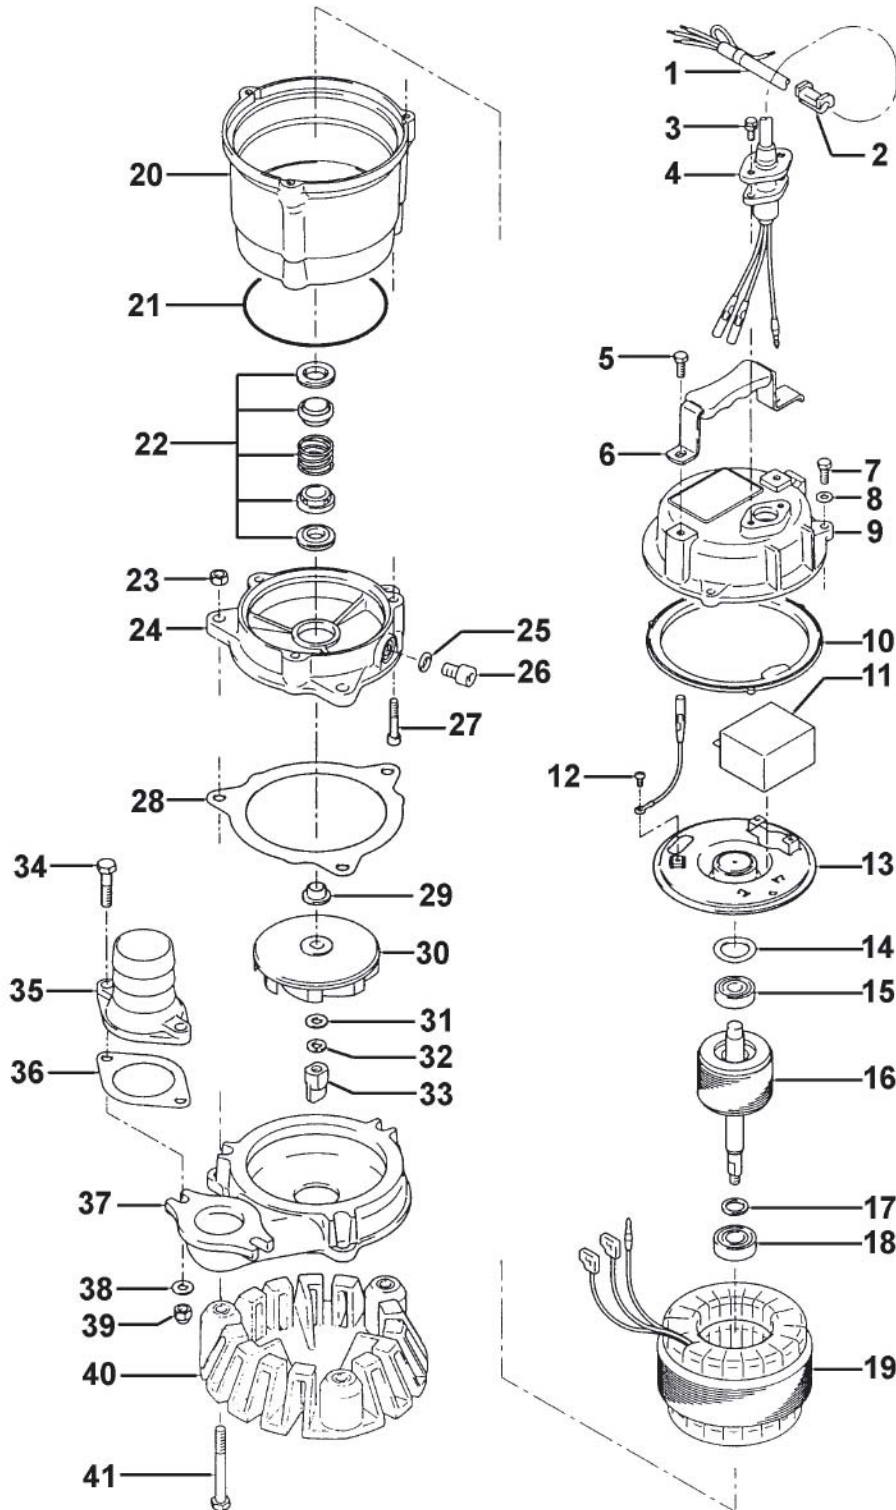

>> Reservedelsliste HS-2.4-51

>> Se listen på bagsiden!

STARING

Staring Maskinfabrik A/S
Starengvej 9-11
DK-9700 Brønderslev

Tlf.: +45 9882 1622
Fax: +45 9882 5591
www.staring.dk
staring@staring.dk

CVR.nr. DK 2767 2701