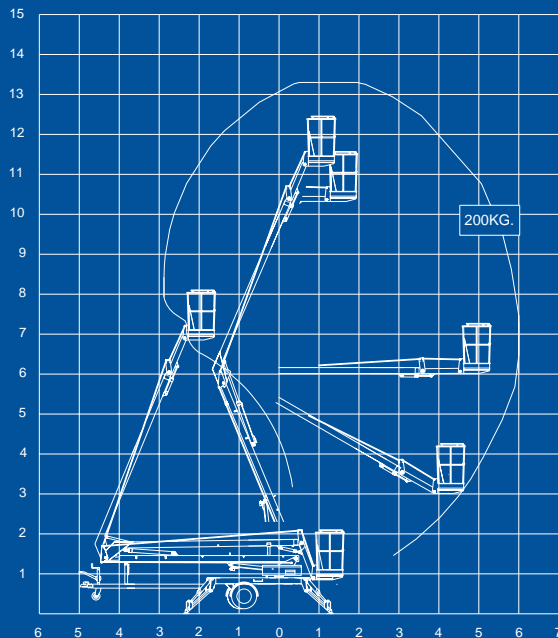

Tekniske data

13 EHX

Trailermonteret

13 EHBX

Trailermonteret

13,7 ETX

Bilmonteret

Max. arbejds højde	13,3 m	13,3 m	13,5 m*
Max. arbejdsradius	6,0 m	6,0 m	6,0 m
Max. kurvelast	200 Kg	200 Kg	200 Kg
Drejning	±355°	±355°	±355°
Kurvstørrelse	1,1 x 0,6 x 1,1 m	1,1 x 0,6 x 1,1 m	1,1 x 0,6 x 1,1 m
Liftdrift	230 V / 10 Amp.	Batteri	Batteri
Batteri		12 V / 230 Ah	12 V / 230 Ah
Lader		20 Amp	20 Amp
Transportlængde	6,60 m	6,60 m	6,30*
Transporthøjde	1,97 m	1,97 m	3,00*
Transportbredde	1,60 m	1,60 m	2,40 m*
Arbejdsbredde	3,50 m	3,50 m	2,40 m*
Totalvægt (ekskl. bil)	1400 Kg	1400 Kg	1520 Kg
Hydrauliske støtteben	+	+	+
230 V udtag i kurv	+	+	+
Tredie arm hydraulisk	+	+	+
Justerbar transportbredde 1,6 m / 1,1 m	0	0	0
Fremdrift	0	0	0

+ Standard

0 Option

* Afhængig af den pågældende biltype